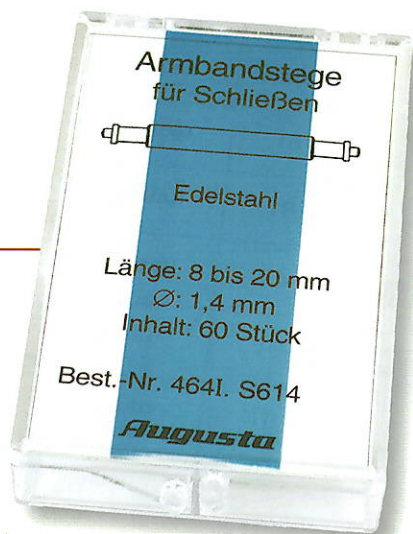

**Sortiment**Assortment  
Assortiment**Best.-Nr. 464i.S614**

Länge: 8 – 20 mm  
 Inhalt: 60 Stück  
 Content: 60 pcs.  
 Contenu: 60 pièces

478i

480g

479w

482g